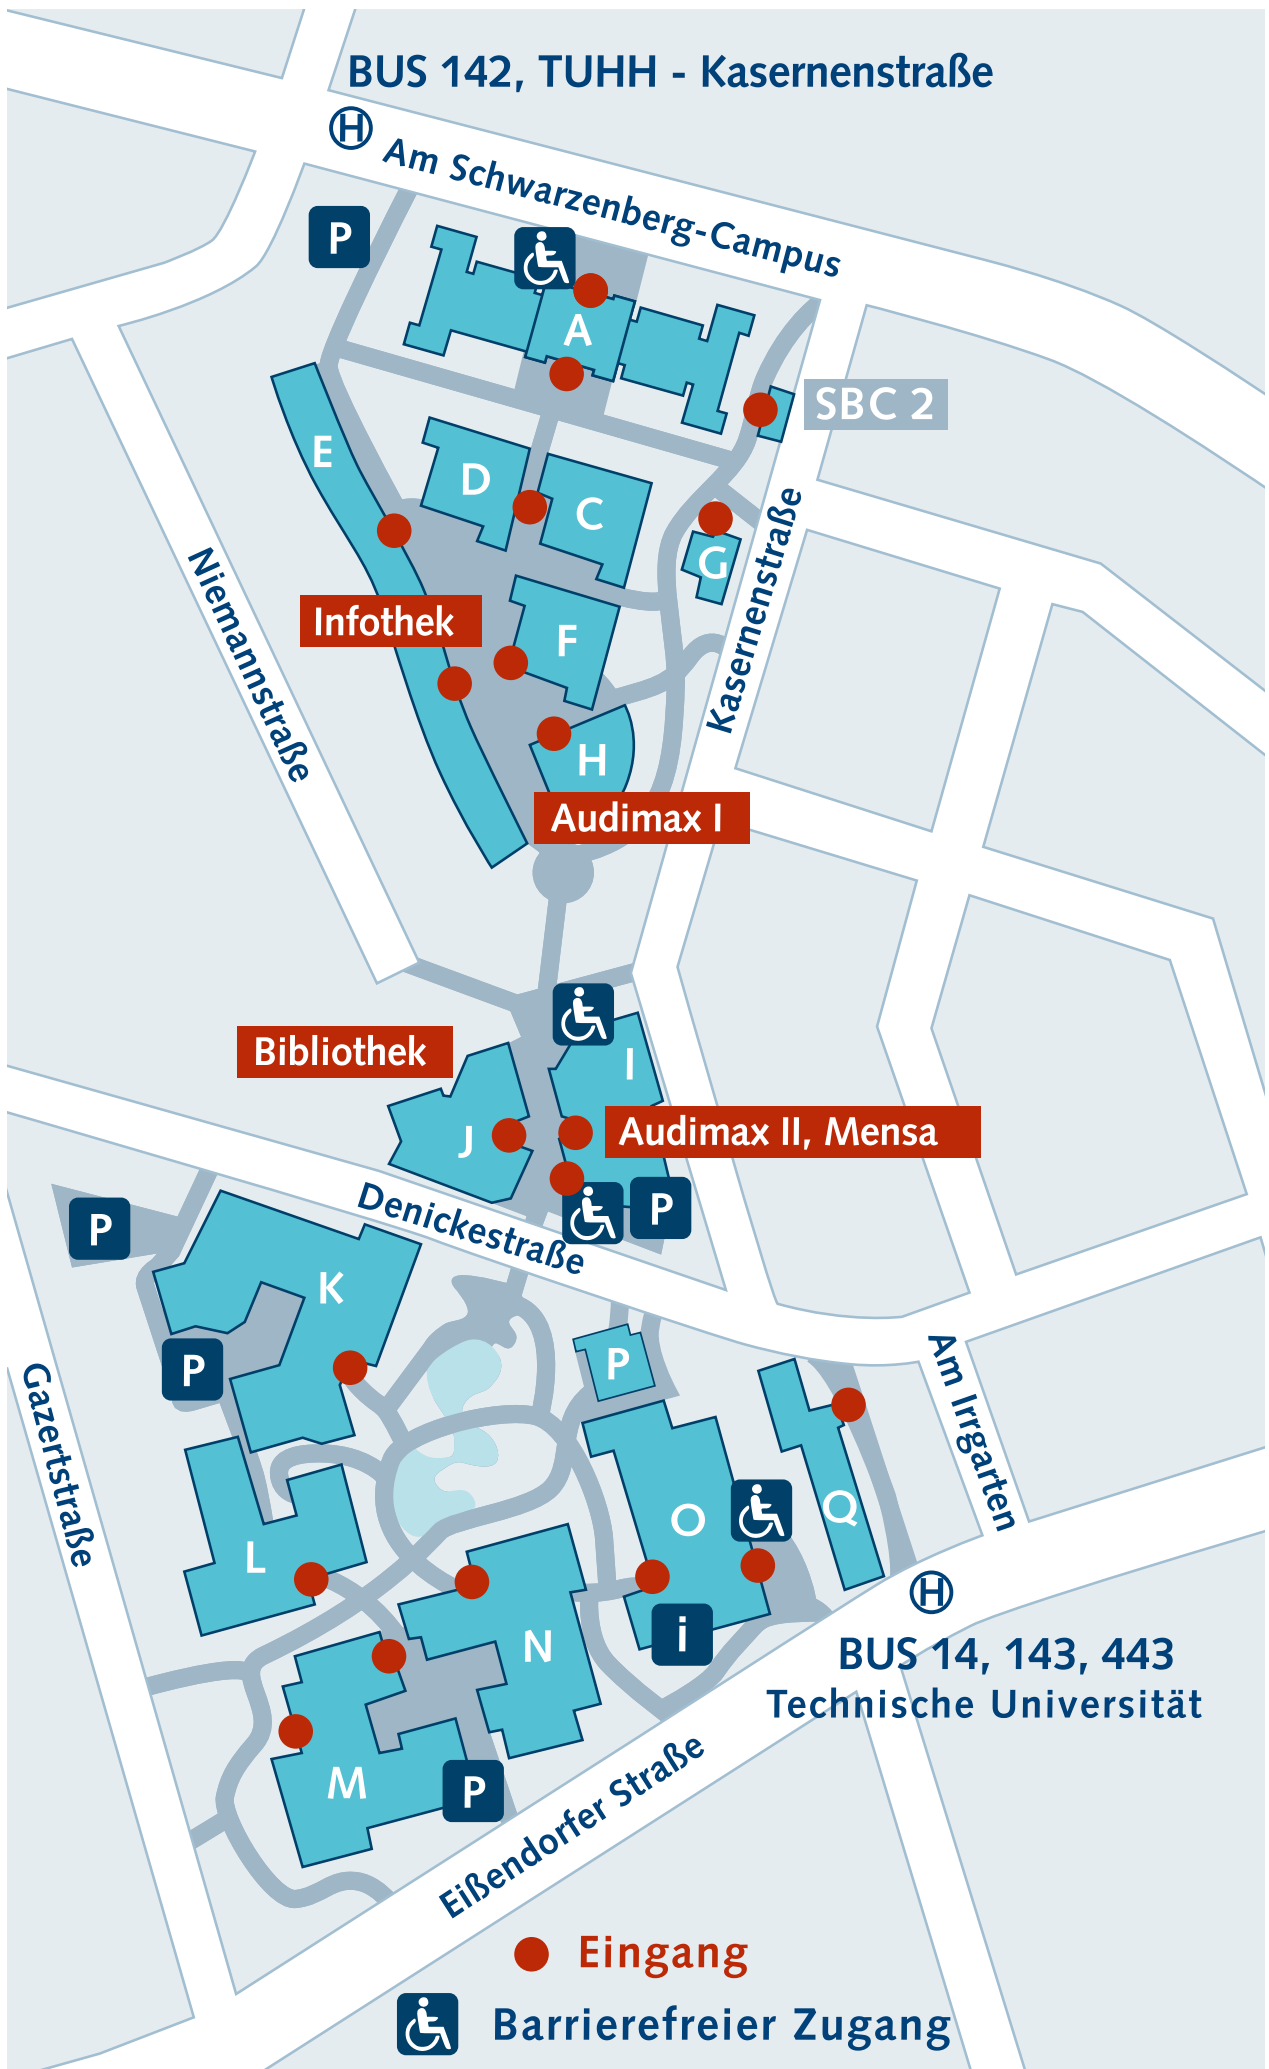

BUS 142, TUHH - Kasernenstraße

Ⓜ Am Schwarzenberg-Campus

Infothek

Audimax I

Bibliothek

Audimax II, Mensa

SBC 2

Ⓜ BUS 14, 143, 443
Technische Universität

● Eingang

♿ Barrierefreier Zugang