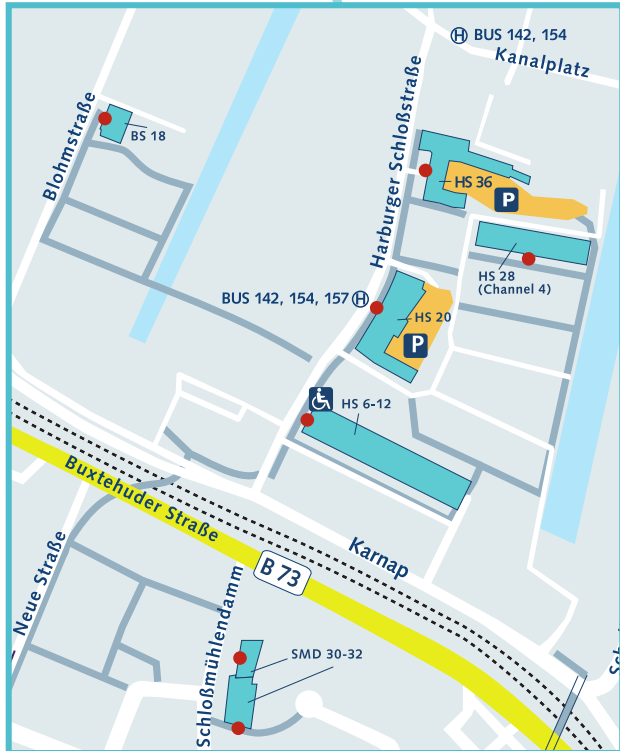

LAGEPLAN

● Eingang ♿ Barrierefreier Zugang

ANFAHRT

- per Fernbahn: Bahnhof Hamburg-Harburg
- per HVV: Linie S3 oder S31 (HH-Hbf – Neugraben)
Station Harburg Rathaus oder Heimfeld

- per Auto: BAB-Anschlüsse A 7 (Heimfeld) und A 1 (Harburg), A 253 (Neuland/Harburg- Hafen)

ADRESSEN

Technische Universität Hamburg-Harburg

D - 21071 Hamburg
Tel.: (040) 42878 - 0
www.tuhh.de

Außenstellen

Hafenbereich

- BS18:** Blohmstraße 18, 21079 Hamburg
- HS6-12:** TuTech, Harburger Schloßstraße 6-12, 21079 Hamburg
- HS20:** Harburger Schloßstraße 20, 21079 Hamburg
- HS36:** Harburger Schloßstraße 36, 21079 Hamburg
- SMD30-32:** Schloßmühlendamm 30-32, 21073 Hamburg

TUHH

Technische Universität Hamburg-Harburg