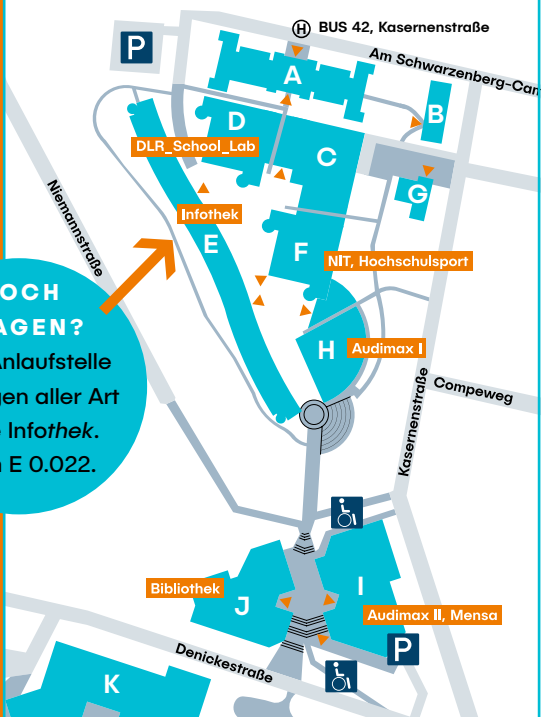

INGENIEURWISSENSCHAFTEN STUDIERN – Was bedeutet das?

Wie sieht der Alltag eines/einer TUHH-Studierenden aus? Was für fachliche Anforderungen stellt ein ingenieurwissenschaftliches Studium? Und welche Möglichkeiten bietet ein solches Studium? Antworten auf diese und weitere Fragen könnt ihr bei TUHH4u von unseren Studierenden und Mitarbeiter*innen der Zentralen Studienberatung bekommen und so zu einer fundierten Studienentscheidung gelangen.

FÜR WEN?

Angesprochen sind Studieninteressierte und alle Oberstufenschülerinnen und Oberstufenschüler, die sich über ein Bachelor-Studium in einer Ingenieurwissenschaft an der TUHH informieren wollen. Für interessierte Eltern oder Lehrkräfte gibt es an allen Veranstaltungstagen ein spezielles Angebot.

NOCH FRAGEN?

Erste Anlaufstelle für Fragen aller Art ist die Infothek. Raum E 0.022.