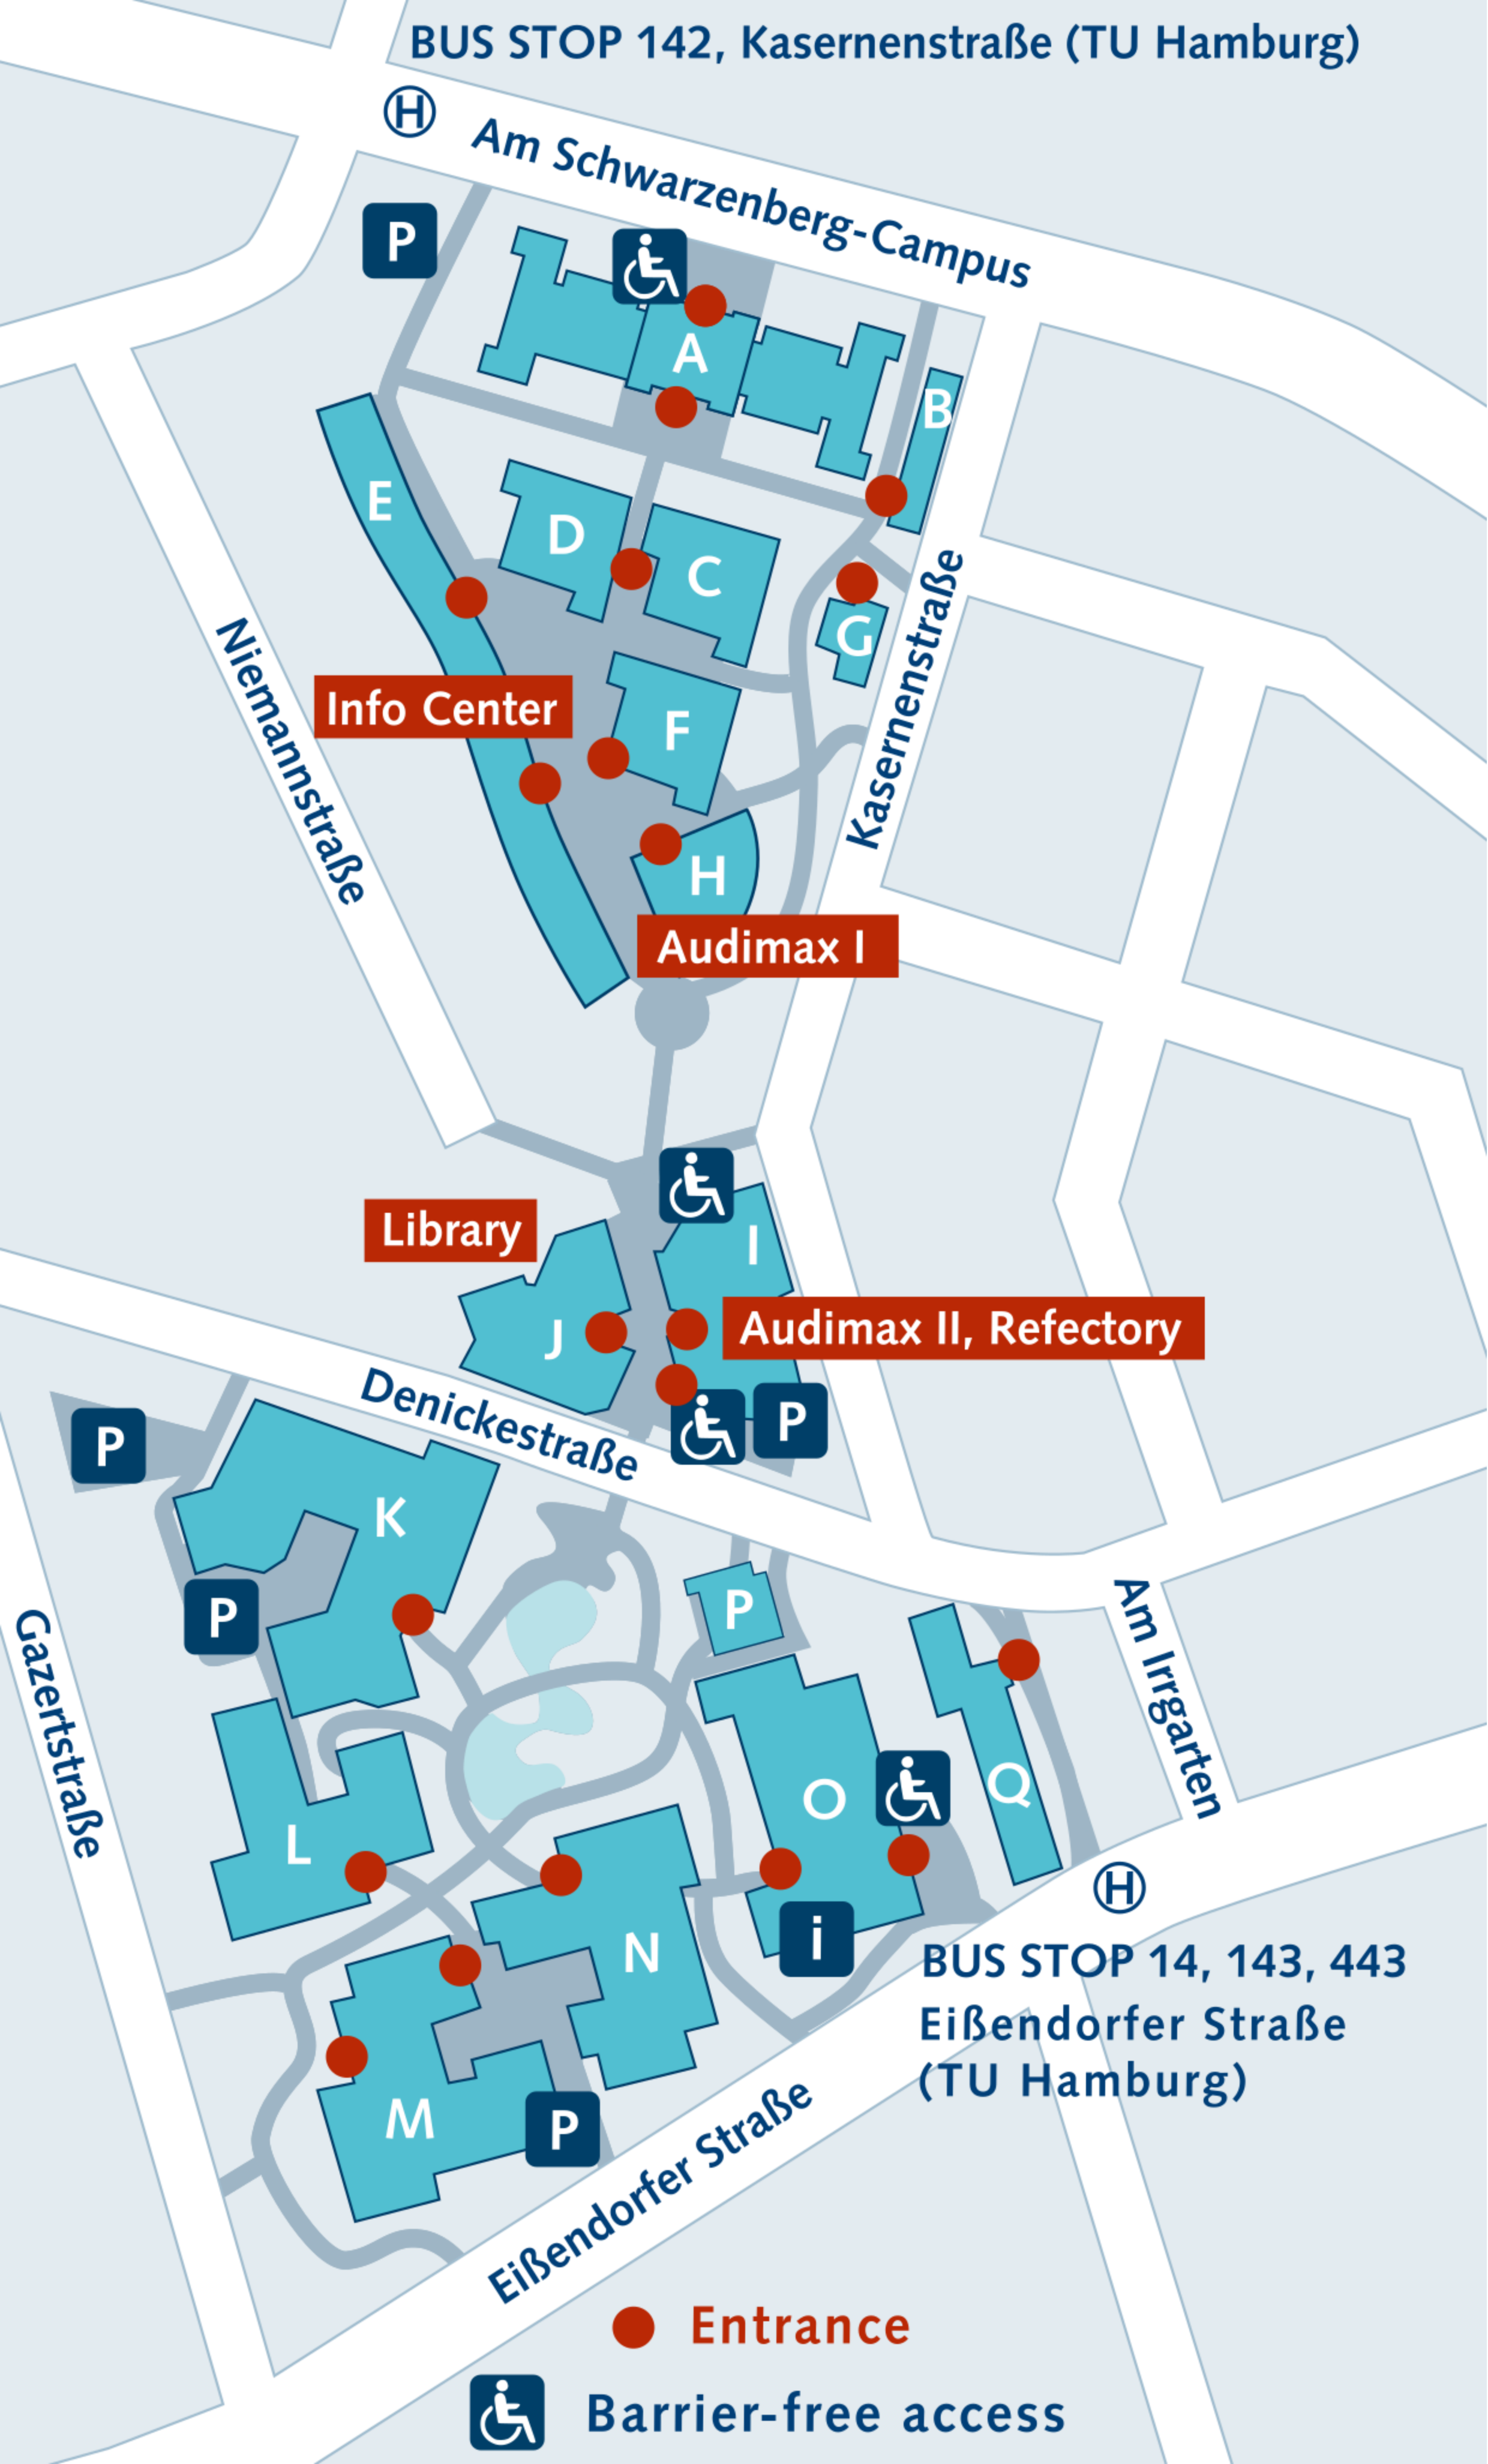

**BUS STOP 142, Kasernenstraße (TU Hamburg)**

**(H)** Am Schwarzenberg-Campus

**Info Center**

**Audimax I**

**Library**

**Audimax II, Refectory**

**(H)** BUS STOP 14, 143, 443  
Eißendorfer Straße  
(TU Hamburg)

**● Entrance**

**(Wheelchair icon) Barrier-free access**